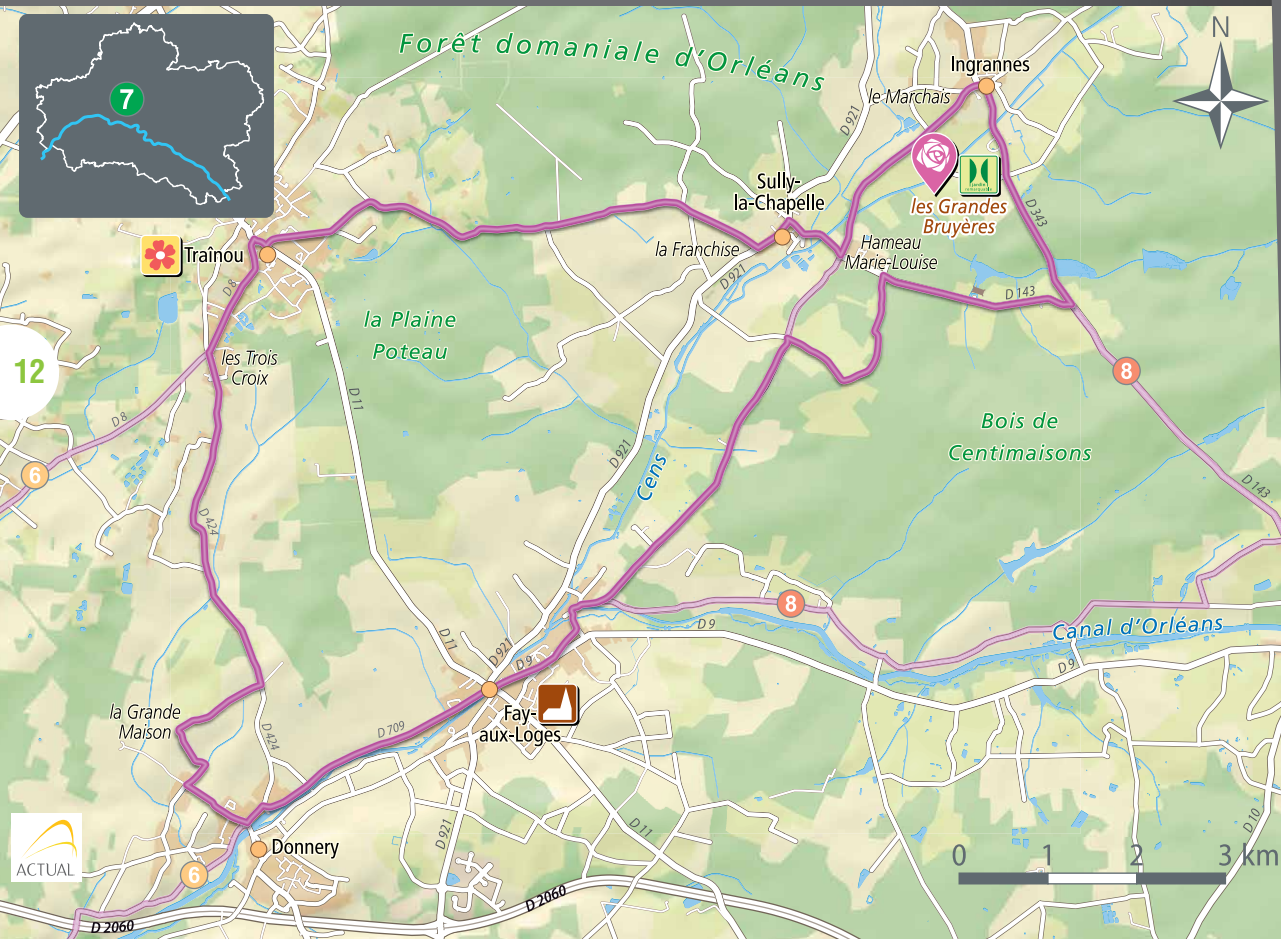

7 Entre canal et forêt

Fay-aux-Loges

34 km

2:15

Ingrannes

- Arboretum des grandes Bruyères
- Arboretum des grandes Bruyères

Donnery

- Canal d'Orléans
- Orléans Canal

Fay-aux-Loges

- Canal d'Orléans
- Orléans Canal
- Église Notre-Dame Saint Côme (XIIIe siècle)
- Church of Notre-Dame Saint Côme (13th century)

12