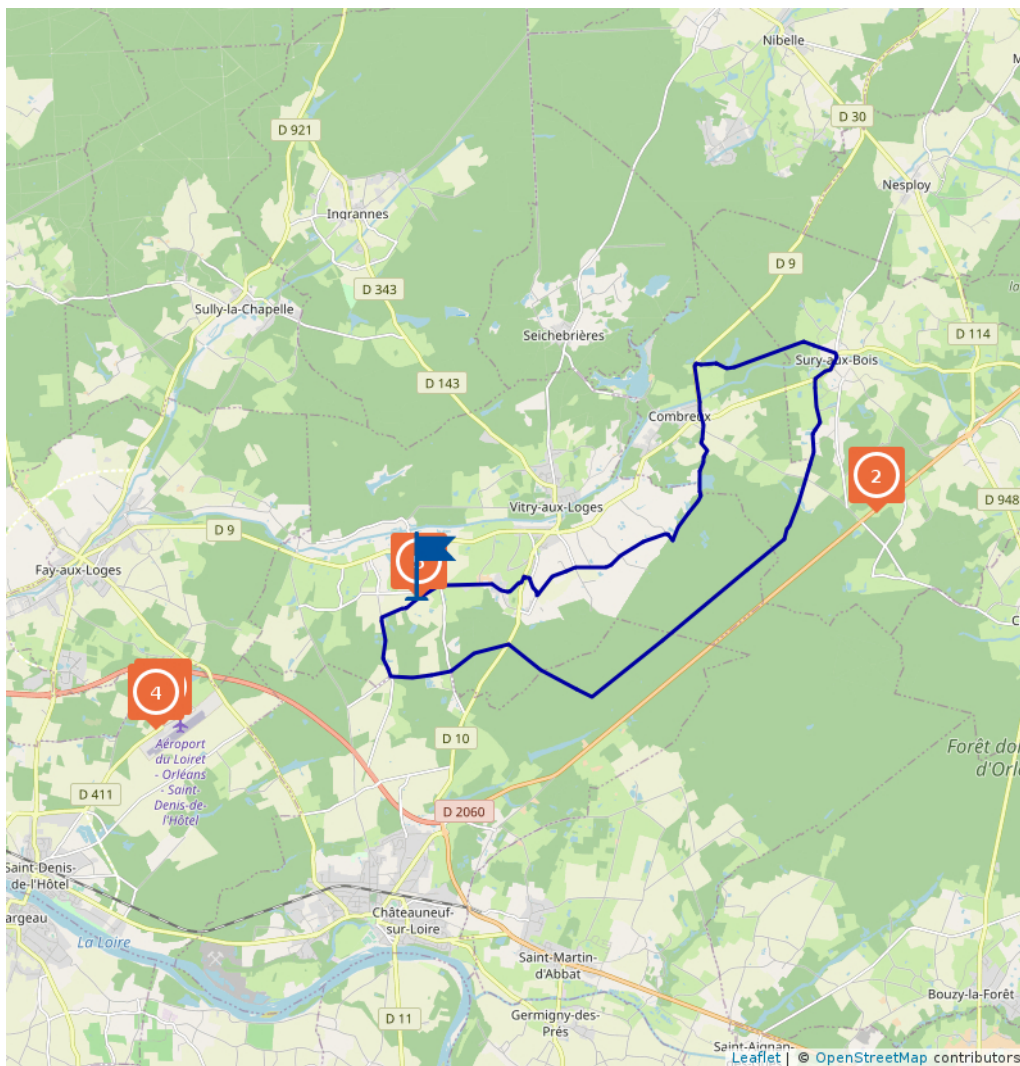

Circuit de l'étang du Croc du Sablon

Proposé par :
Tourisme Loiret

"Ce PDF a été généré à partir de Cirkwi, la plateforme de partage
d'activités touristiques qui vous fait voyager"

www.cirkwi.com/circuit/50178

Ce circuit équestre passe par l'étang de Nonfourche, celui du Croc du Sablon, le château de la Rochefoucault à Combreux et Sury-aux-Bois.

Ce circuit est composé de
5 points d'intérêt

Cet itinéraire vous est fourni à titre indicatif. Cirkwi ne certifie pas la fiabilité des informations contenues dans les textes, cartes ou photos de cet itinéraire. Retrouvez plus d'infos sur www.cirkwi.com