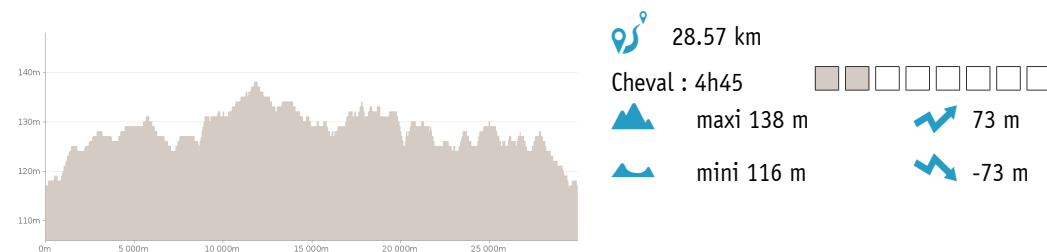

Circuit de l'étang du Croc du Sablon

Proposé par :
Tourisme Loiret

"Ce PDF a été généré à partir de Cirkwi, la plateforme de partage
d'activités touristiques qui vous fait voyager"

www.cirkwi.com/circuit/50178

Ce circuit équestre passe par l'étang de Nonfourche, celui du Croc du Sablon, le château de la Rochefoucault à Combreux et Sury-aux-Bois.

Ce circuit est composé de
5 points d'intérêt

Cet itinéraire vous est fourni à titre indicatif. Cirkwi ne certifie pas la fiabilité des informations contenues dans les textes, cartes ou photos de cet itinéraire. Retrouvez plus d'infos sur www.cirkwi.com